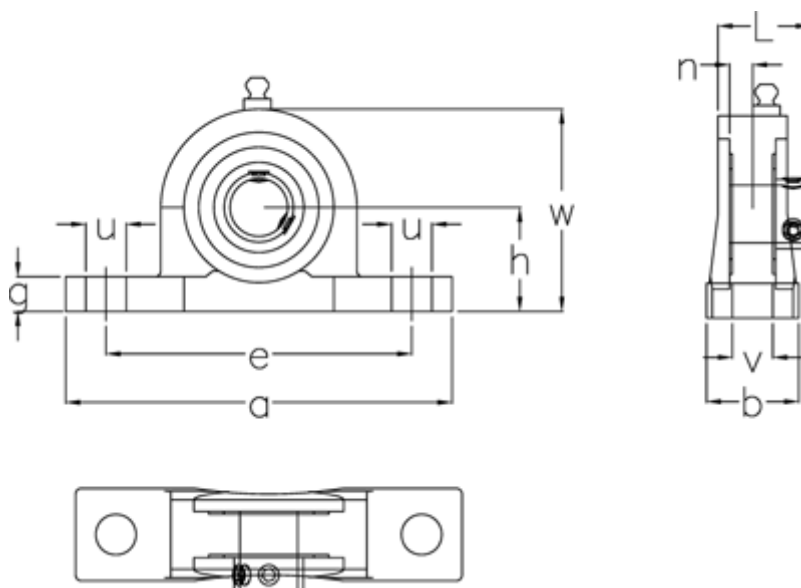

Varenummer: 54810022081
Beskrivelse: Lejeblok SS UCP208 LDK f/aksel Ø40 mm
Massiv rustfast, mat

Mål

a	= 184	Leje	= SUC208
b	= 54	Nominal træk	= 19
Bolt str.	= M14	u	= 21
e	= 137	v	= 17
g	= 18	Vægt	= 1.72
h	= 49.2	w	= 98
Hus	= SP208		
L	= 49.2		